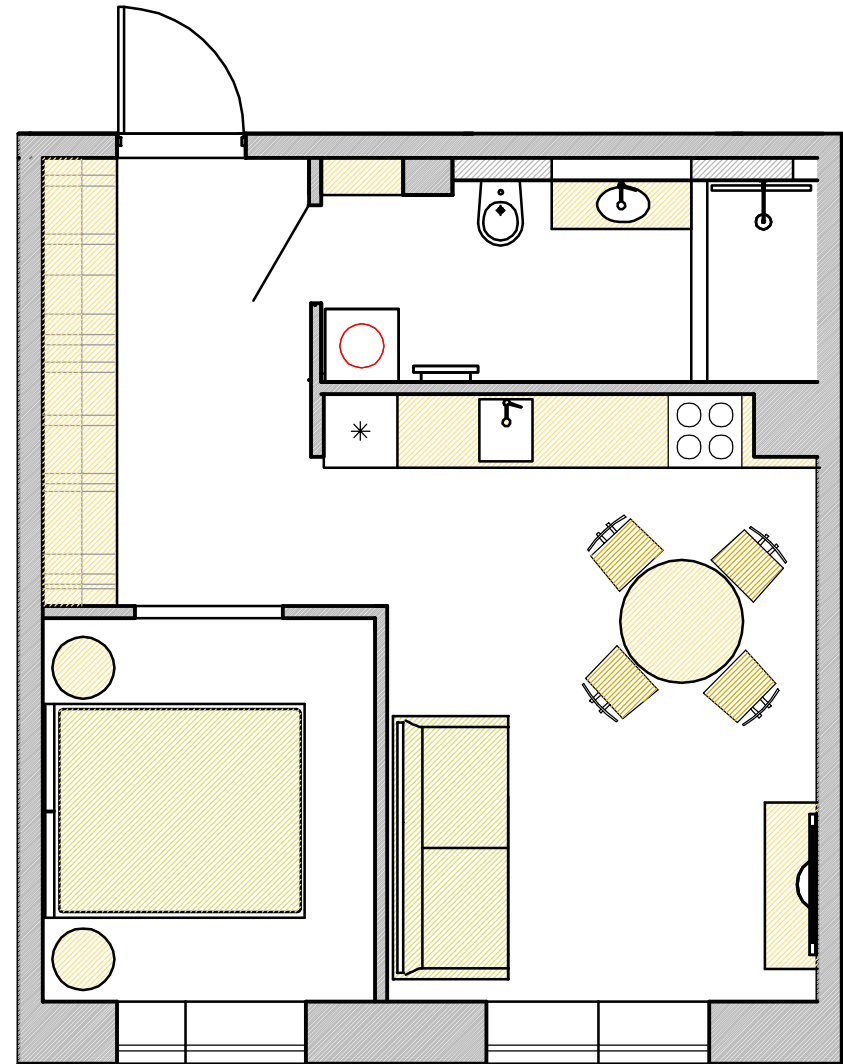

Esama situacija

Projektuojamas planas

Projektuoja	Gitana Valavičiūtė		Interjero techninis projektas "Baltas lapas"			
Užsakovė						
			Esama ir projektuojama situacija	stadija	br. Nr.	lapu s.
		A		T.P.	1	